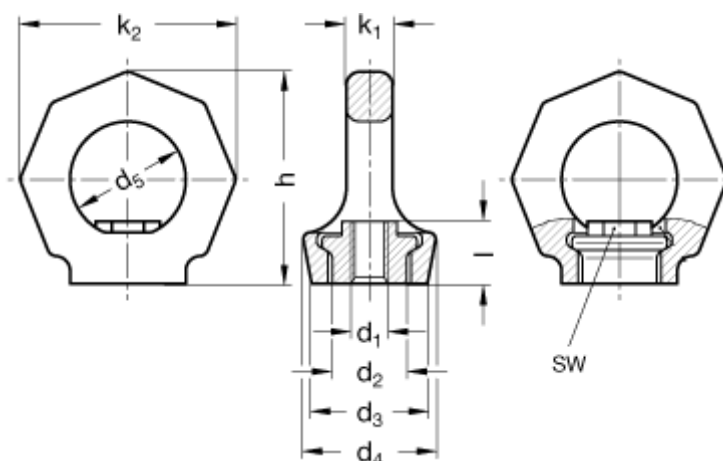

Varenummer: 201093515
Beskrivelse: E+G Drejeligt løfteøje med 20mm møtrik
GN 583-M20

Mål

Bæreevne = 2,3 t [23 kN]

d1 = M 20

d2 = 29

d3 = 40.0

d4 = 50

d5 = 40

h = 74

k1 = 16.0

k2 = 75

l = 23

SW = 24